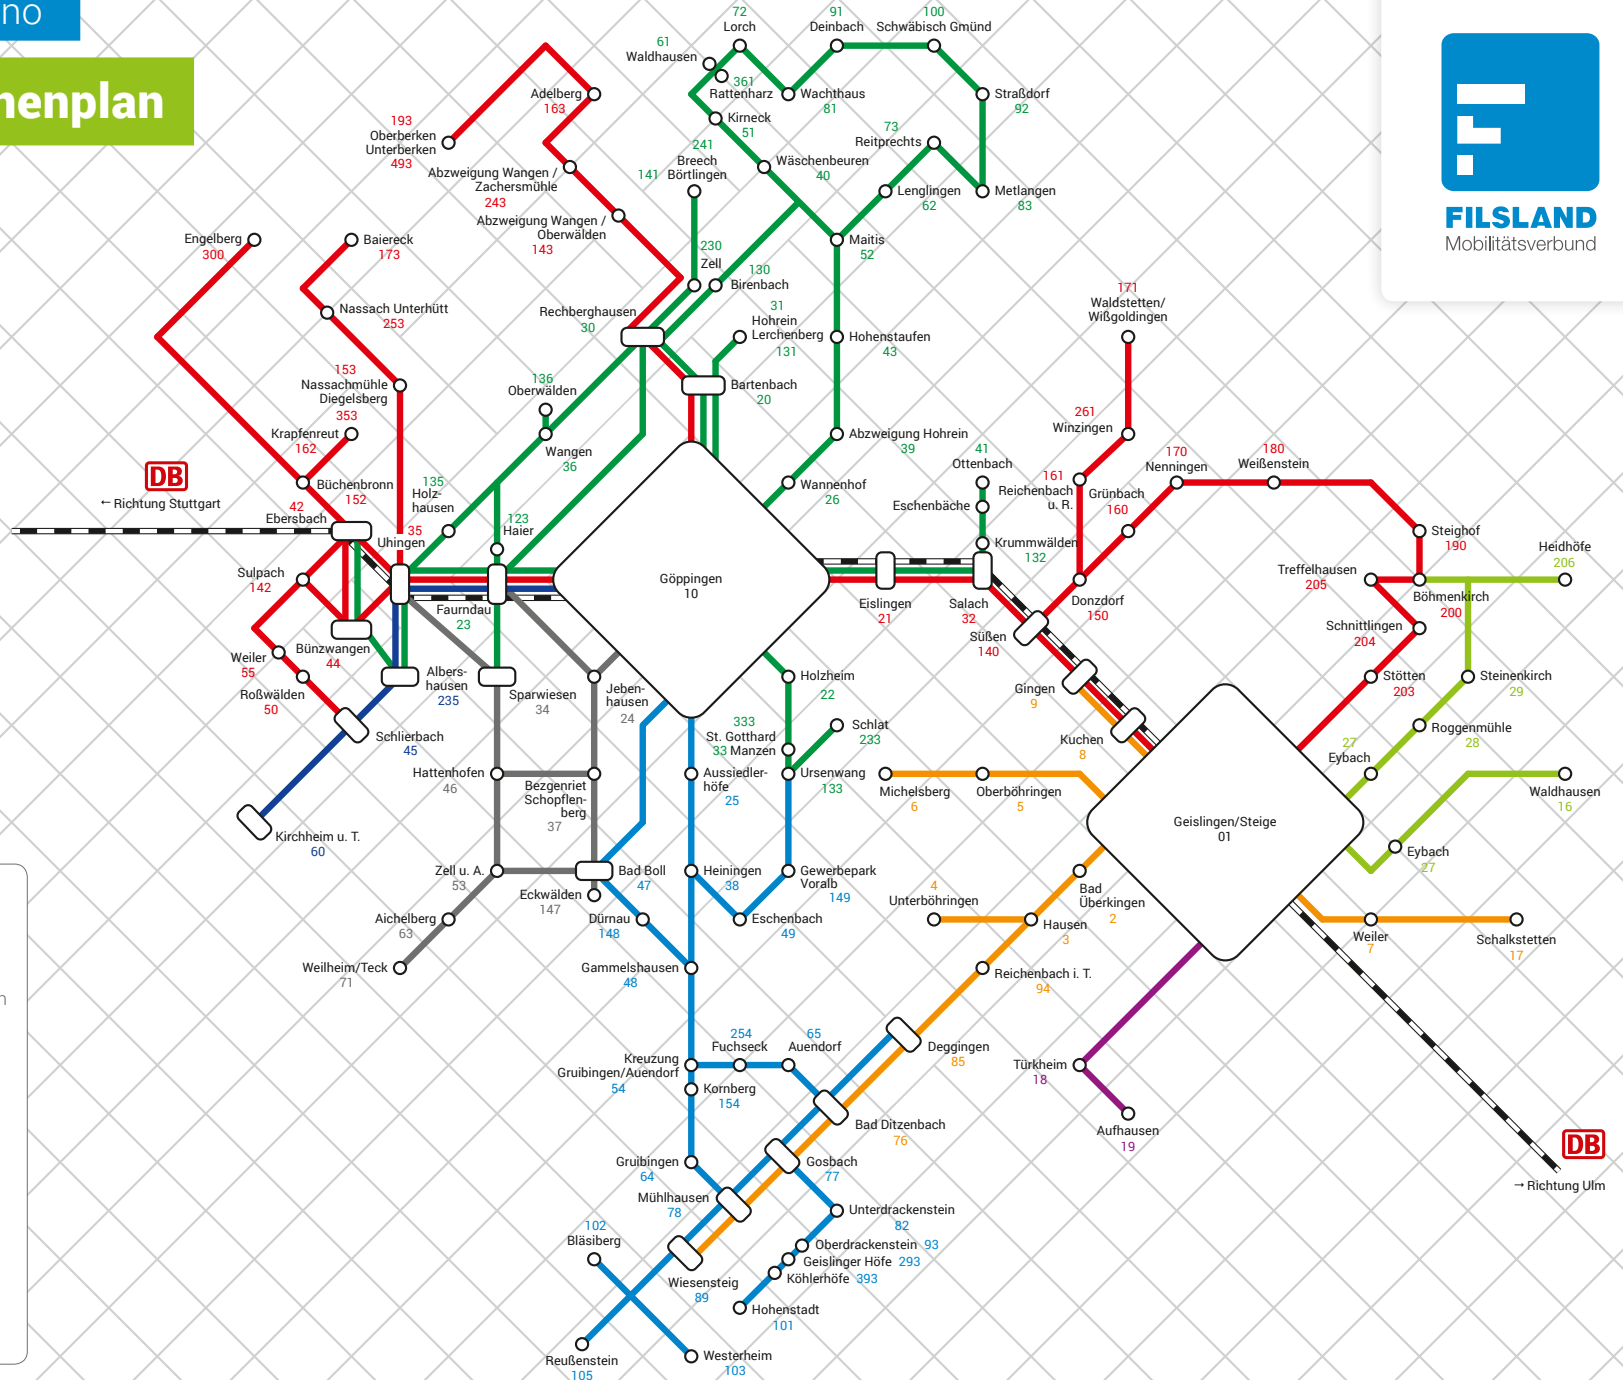

Da komm i her, da fahr i no

Netz- und Tarifzonenplan

Verkehrsunternehmen

- OVG, Göppingen
- RBS, Stuttgart
- Frank und Stöckle, Hattenhofen
- Hildenbrand, Gruibingen
- Omnibusverkehr Schlierbach
- Sihler, Geislingen
- Mann, Blaubeuren
- Merkle, Böhmenkirch
- - - DB Regio

Zoneneinteilung