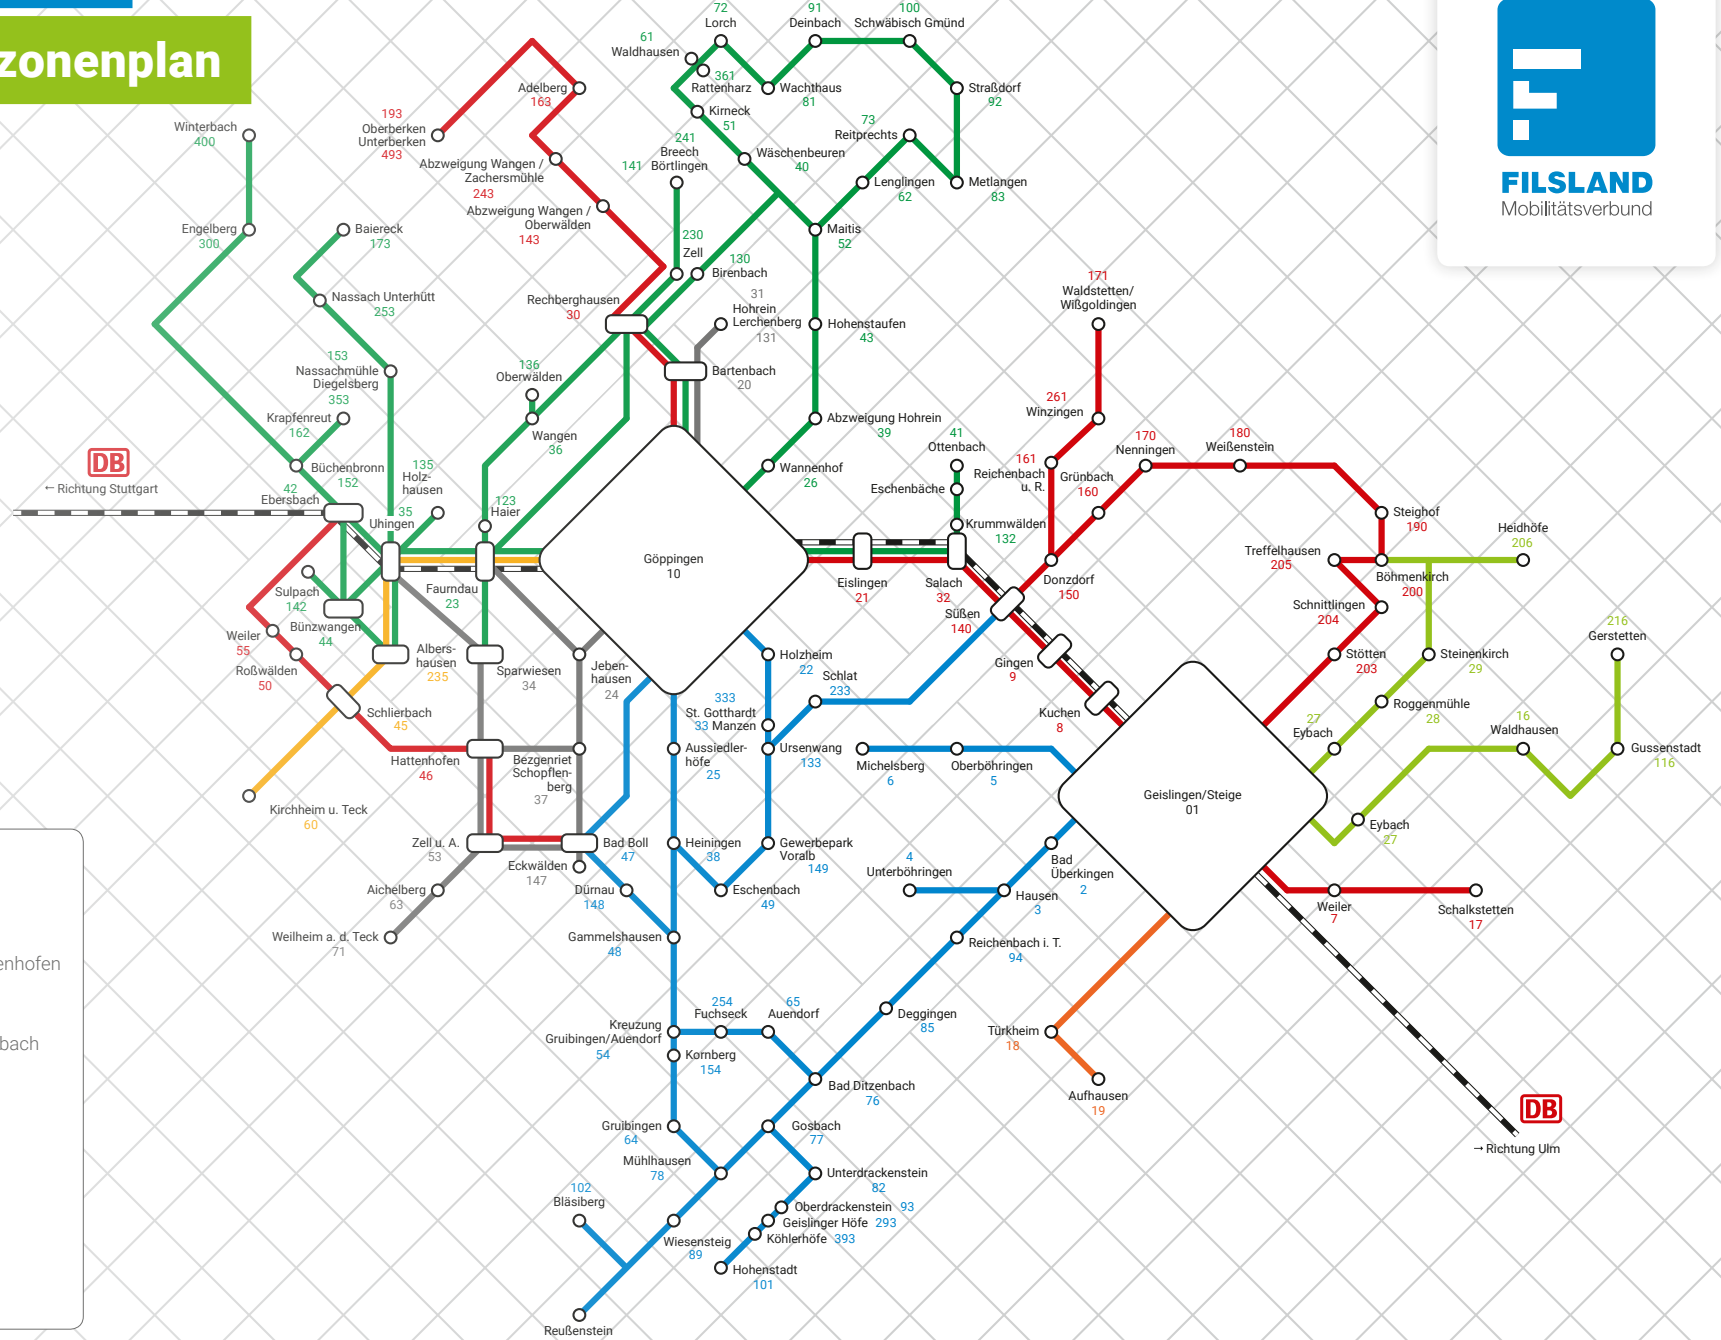

Da komm i her, da fahr i no

Netz- und Tarifzonenplan

FILSLAND
Mobilitätsverbund

Verkehrsunternehmen

- OVG, Göppingen
- RBS, Stuttgart
- Frank und Stöckle, Hattenhofen
- Hildenbrand, Grübingen und Sihler, Geislingen
- Omnibusverkehr Schlierbach
- Merkle, Böhmenkirch
- Auto-Mann, Blaubeuren
- DB Regio

Zoneneinteilung

= 1 Zone